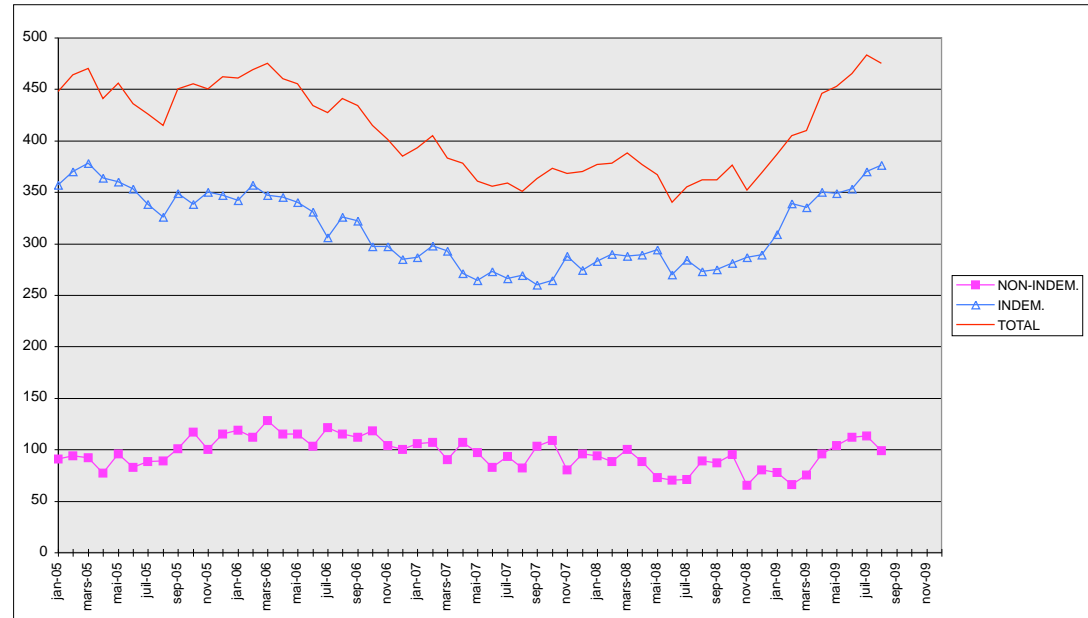

MOIS/ ANNEE	NOMBRE DE DEMANDEURS D'EMPLOI				
	HOMMES	FEMMES	INDEM.	NON-INDEM.	TOTAL
jan-05	246	202	357	91	448
fév-05	259	205	370	94	464
mars-05	257	213	378	92	470
avr-05	238	203	364	77	441
mai-05	248	208	360	96	456
juin-05	234	202	353	83	436
juil-05	225	201	338	88	426
aoû-05	208	207	326	89	415
sep-05	235	215	349	101	450
oct-05	241	214	338	117	455
nov-05	240	210	350	100	450
déc-05	248	214	347	115	462
jan-06	249	212	342	119	461
fév-06	255	214	357	112	469
mars-06	263	212	347	128	475
avr-06	251	209	345	115	460
mai-06	239	216	340	115	455
juin-06	221	213	331	103	434
juil-06	214	213	306	121	427
aoû-06	215	226	326	115	441
sep-06	202	232	322	112	434
oct-06	193	222	297	118	415
nov-06	193	208	297	104	401
déc-06	189	196	285	100	385
jan-07	194	199	287	106	393
fév-07	197	208	298	107	405
mars-07	189	194	293	90	383
avr-07	192	186	271	107	378
mai-07	172	189	264	97	361
juin-07	164	192	273	83	356
juil-07	178	181	266	93	359
aoû-07	164	187	269	82	351
sep-07	167	196	260	103	363
oct-07	175	198	264	109	373
nov-07	178	190	288	80	368
déc-07	174	196	274	96	370
jan-08	174	203	283	94	377
fév-08	178	200	290	88	378
mars-08	193	195	288	100	388
avr-08	181	196	289	88	377
mai-08	178	189	294	73	367
juin-08	161	179	270	70	340
juil-08	162	193	284	71	355
aoû-08	166	196	273	89	362
sep-08	170	192	275	87	362
oct-08	193	183	281	95	376
nov-08	187	165	287	65	352
déc-08	194	175	289	80	369
jan-09	204	183	309	78	387
fév-09	214	191	339	66	405
mars-09	220	190	335	75	410
avr-09	232	214	350	96	446
mai-09	227	226	349	104	453
juin-09	235	230	353	112	465
juil-09	250	233	370	113	483
aoû-09	248	227	376	99	475
sep-09					
oct-09					
nov-09					
déc-09					