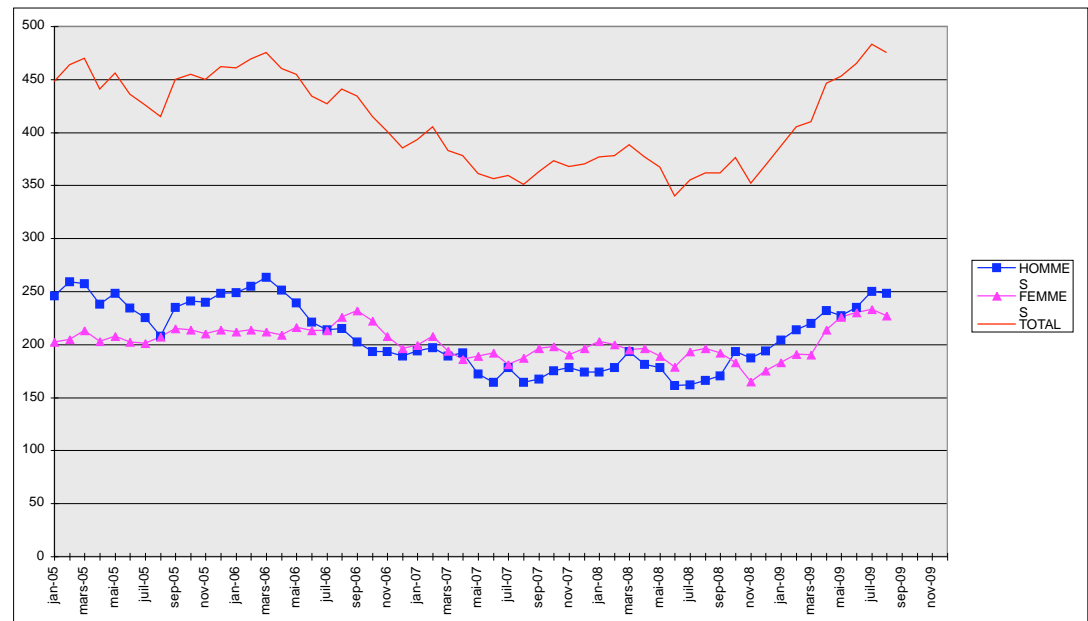

MOIS/ ANNEE	NOMBRE DE DEMANDEURS D'EMPLOI				
	HOMMES	FEMMES	INDEM.	NON-INDEM.	TOTAL
jan-05	246	202	357	91	448
fév-05	259	205	370	94	464
mars-05	257	213	378	92	470
avr-05	238	203	364	77	441
mai-05	248	208	360	96	456
juin-05	234	202	353	83	436
juil-05	225	201	338	88	426
aoû-05	208	207	326	89	415
sep-05	235	215	349	101	450
oct-05	241	214	338	117	455
nov-05	240	210	350	100	450
déc-05	248	214	347	115	462
jan-06	249	212	342	119	461
fév-06	255	214	357	112	469
mars-06	263	212	347	128	475
avr-06	251	209	345	115	460
mai-06	239	216	340	115	455
juin-06	221	213	331	103	434
juil-06	214	213	306	121	427
aoû-06	215	226	326	115	441
sep-06	202	232	322	112	434
oct-06	193	222	297	118	415
nov-06	193	208	297	104	401
déc-06	189	196	285	100	385
jan-07	194	199	287	106	393
fév-07	197	208	298	107	405
mars-07	189	194	293	90	383
avr-07	192	186	271	107	378
mai-07	172	189	264	97	361
juin-07	164	192	273	83	356
juil-07	178	181	266	93	359
aoû-07	164	187	269	82	351
sep-07	167	196	260	103	363
oct-07	175	198	264	109	373
nov-07	178	190	288	80	368
déc-07	174	196	274	96	370
jan-08	174	203	283	94	377
fév-08	178	200	290	88	378
mars-08	193	195	288	100	388
avr-08	181	196	289	88	377
mai-08	178	189	294	73	367
juin-08	161	179	270	70	340
juil-08	162	193	284	71	355
aoû-08	166	196	273	89	362
sep-08	170	192	275	87	362
oct-08	193	183	281	95	376
nov-08	187	165	287	65	352
déc-08	194	175	289	80	369
jan-09	204	183	309	78	387
fév-09	214	191	339	66	405
mars-09	220	190	335	75	410
avr-09	232	214	350	96	446
mai-09	227	226	349	104	453
juin-09	235	230	353	112	465
juil-09	250	233	370	113	483
aoû-09	248	227	376	99	475
sep-09					
oct-09					
nov-09					
déc-09					